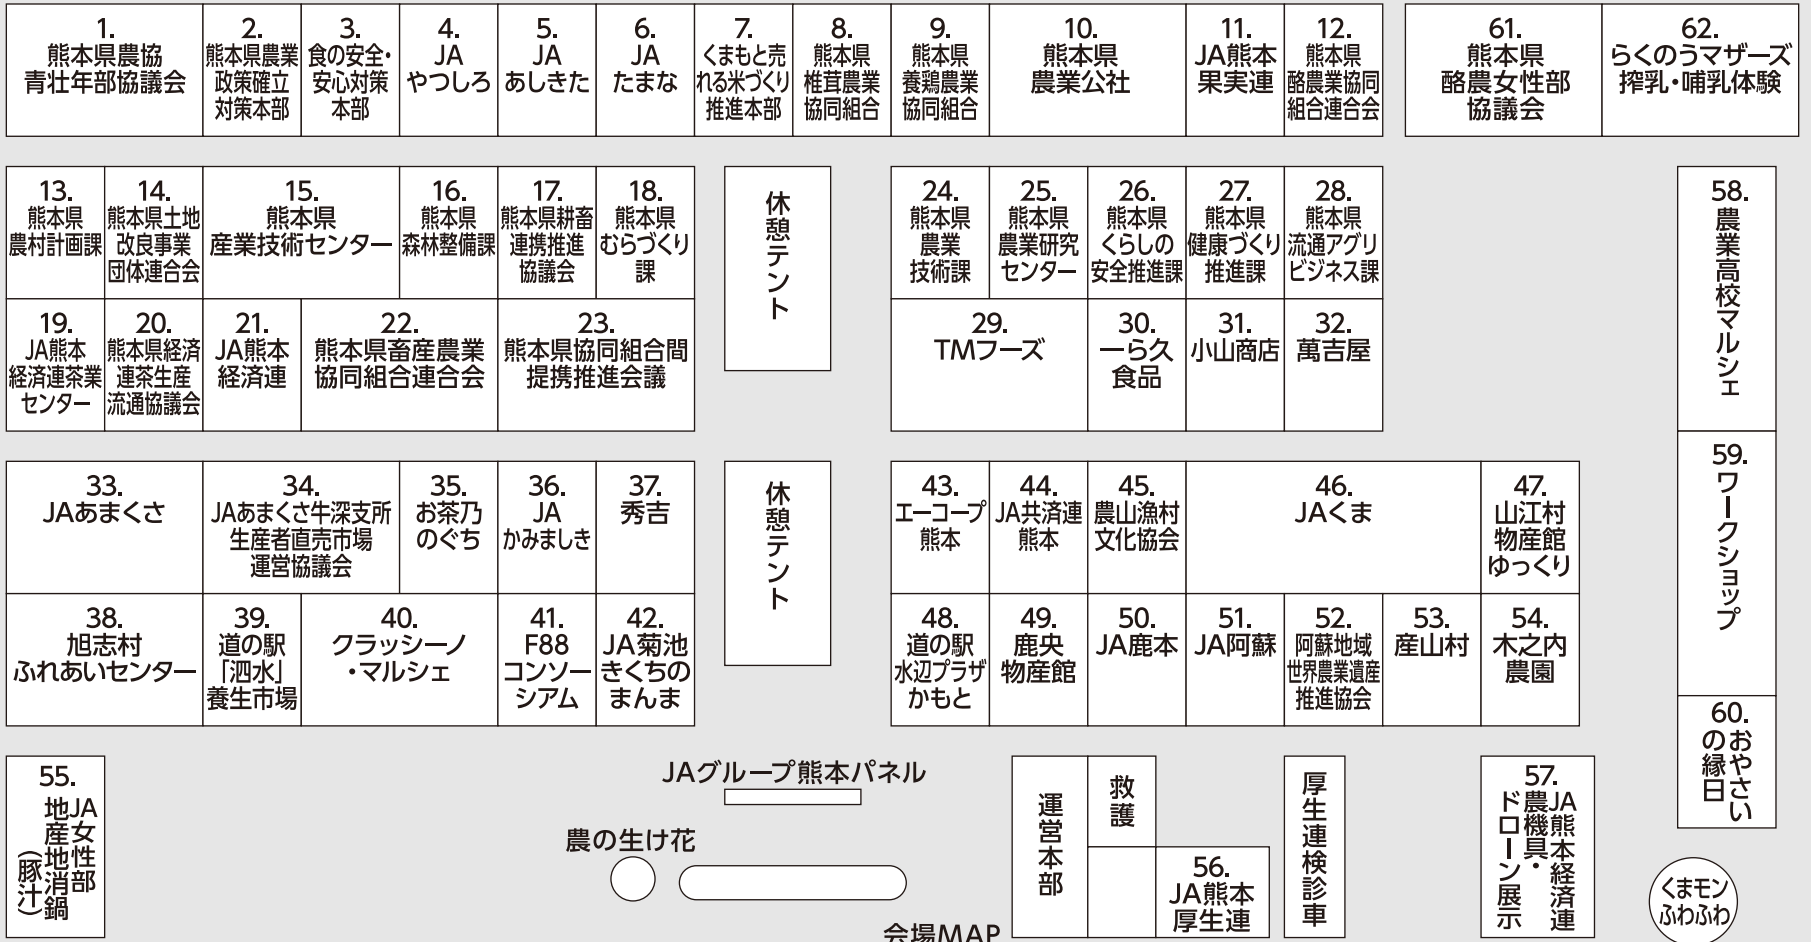

# 2023 くまもと農業フェア会場案内図

- 1. 熊本県農協青壮年部協議会**  
あんもち、しらもち、米のつかみどり
- 2. 熊本県農業政策確立対策本部**  
パネル展示、クイズ
- 3. 熊本県JAグループ 食の安全・安心対策本部**  
アンケート、展示等
- 4. JAやつしろ**  
トマト、ミニトマト、ドライトマト、ケチャップ、生姜等販売
- 5. JAあしきた**  
ゼリー、菓子(デコボン関係)、ドレッシング、青果等
- 6. JAたまな**  
ミニトマト、みかん、スナックエンドウ等
- 7. くまもと売れる米づくり推進本部**  
玄米、精米、パックごはん、おかゆ
- 8. 熊本県椎茸農業協同組合**  
乾椎茸、生椎茸、椎茸加工品
- 9. 熊本県養鶏農業協同組合**  
天草大王からあげ、熊本コーチンからあげ、うまか鳥ハーブからあげ
- 10. 熊本県農業公社**  
農業公園野菜等販売、新規就農相談、中間管理事業紹介
- 11. JA熊本果実連**  
ジュース(ジュース)
- 12. 熊本県酪農協同組合連合会**  
ロングライフ商品、牛乳、乳飲料、清涼飲料
- 13. 熊本県農村計画課**  
農業農村が有する多面的機能について紹介するパネルや田んぼガムの模型等を展示
- 14. 熊本県土地改良事業団体連合会**  
農業農村が有する多面的機能について紹介するパネルや田んぼガムの模型等を展示
- 15. 熊本県産業技術センター**  
パネル展示、計量器展示、計量に関するゲーム及びクイズ
- 16. 熊本県森林整備課**  
水とみどりの森づくりに関するパネル展示、アンケート(グッズ進呈)
- 17. 熊本県耕畜連携推進協議会**  
県内の耕畜連携の取組や堆肥共励会(堆肥の品評会)の取組についてのパネル展示、ペレット化した堆肥のサンプルの無料配布。
- 18. 熊本県むらづくり課**  
阿蘇ドライフラワー、スーパー中山間地域概要展示
- 19. JA熊本経済連茶業センター**  
詰め放題茶、小袋詰め茶、その他特産品
- 20. 熊本県経済連茶生産流通協議会**  
くまもと格付認証茶「湧雅のこころ」試飲提供、くまもと茶PRコーナー
- 21. JA熊本経済連**  
純米かすてら、お茶アイス、果肉入りゼリーの販売、熊本県農畜産物のPR
- 22. 熊本県畜産農業協同組合連合会**  
くまもとあか牛サイコロステーキ
- 23. 熊本県協同組合間提携推進会議**  
ヒオウギ貝、原木しいたけの炭火焼販売、パック入りおにぎりの販売
- 24. 熊本県農業技術課**  
くまもとグリーン農業PRのためのパネル展示、グッズの配布、応援宣言の募集等
- 25. 熊本県農業研究センター**  
農業研究センターの研究結果や取組内容をパネル等でご紹介。天草大王のはく製と背くらべ、一緒に写真を撮ろう!
- 26. 熊本県くらしの安全推進課**  
食の安全安心に関するパネル展示、クイズ(解答者にはグッズ進呈)※予定
- 27. 熊本県健康づくり推進課**  
食育を楽しく学びましょう!(啓発活動)。食育まちがいがし、野菜350gの重量あて、野菜料理レシピの配布、災害時の備えについての展示など。
- 28. 熊本県流通アグリビジネス課**  
地産地消の推進に関する資料等の展示物
- 29. TMフーズ**  
おこわ、からあげ、いも天、落花生、お茶、お茶ソフトクリーム、おもちゃくじ
- 30. 一ら久食品**  
焼き鯖寿司、助六、キンパ、お茶、いそべもち、こんこん昆布、つんつん小茄子
- 31. 小山商店**  
焼きそば、肉めし、フライドポテト、かき氷、おもちゃクジ
- 32. 萬吉屋**  
辛子蓮根、チーズボール、熊唐、ジャンボ芋かりんとう、わらび餅、いきなり団子、さつま芋チップス、アスパラベーコン
- 33. JAあまくさ**  
豚スペアリブ焼、ポークソーセージ、天草大王の大手羽焼、コシヒカリの焼おにぎり、わたあめ、ドリンク他
- 34. JAあまくさ牛深支所 生産者直売市場運営協議会**  
農産物、水産加工品、野菜天ぷら
- 35. お茶乃のぐち**  
日本茶、茶器類、乾物
- 36. JAかみましき**  
矢部茶
- 37. 秀吉**  
タコヤキ、ヤキソバ、ヤキトリ、ポテト、リンゴアメ
- 38. 旭志村ふれあいセンター**  
メンチカツ、ジャンボフランク
- 39. 道の駅「泗水」養生市場**  
弁当、団子、野菜
- 40. クラッシーノ・マルシェ**  
合志産の新鮮な野菜、果物、弁当、和菓子、漬物等を販売
- 41. F88コンソーシウム**  
飼料用米を活用した畜産物を紹介するパネル展示、パンフレットの配布。えこめ牛のサイコロステーキ、フランクフルト
- 42. JA菊池 きくちのまんま**  
野菜、加工品(メロンゼリー、めんべい、かりんとう)
- 43. エーコープ熊本**  
JAのシロアリ工事、屋根瓦工事
- 44. JA共済連熊本**  
共済のPR活動、チラシ配布、ノベルティ配布等
- 45. 農山漁村文化協会**  
農業書籍
- 46. JAくま**  
たこ焼き、やきとり、かき氷、ポテト、ヤキソバ、お茶かき氷、焼き栗、栗だんご、果物アイス
- 47. 山江村物産館ゆっくり**  
栗まんじゅう、びっ栗だんご、きんとん、レトルト栗カレー
- 48. 道の駅 水辺プラザかもと**  
野菜、果物、パン、お菓子等
- 49. 鹿央物産館**  
野菜(胡瓜、トマト、茄子、ホーレン草、キャベツ、白菜、里芋、ジャガ芋) 果物(梨、ブドウ、栗、ミカン、フェイジョア等)、加工品(栗団子、栗饅頭等)
- 50. JA鹿本**  
野菜、果物、茶 他
- 51. JA阿蘇**  
イモ天、新米コシヒカリ
- 52. 阿蘇地域世界農業遺産推進協会**  
パネル展示、クイズ
- 53. 産山村**  
おでん、農産物加工品
- 54. 木之内農園**  
骨付きモモ肉炭火焼、炭酸割ジャムジュース、ジャム販売、牛すじカレー、かき氷、いちごジュース
- 55. JA女性部地産地消鍋(豚汁)**  
熊本県産の野菜やお肉を使った豚汁とおにぎりのセットを販売。 両日11時からの数量限定販売
- 56. JA熊本厚生連**  
フードモデル展示、検診車両を持ち込み骨粗しょう症検査を行う。
- 57. JA熊本経済連農機具・ドローン展示**  
大型トラクターの展示・乗車体験(走行できません)、農業用ドローン展示
- 58. 農業高校マルシェ**  
野菜、花苗、ジャム、シクラメン、乳酸飲料、米など
- 59. ワークショップ**  
いぐさリース、畳コースター、スーパーフラワー
- 60. おやさいの縁日**  
おやさい輪投げ、おやさいすくい
- 61. 熊本県酪農女性部協議会**  
チーズ等乳製品の無料配布(予定数量配布完了次第終了)ブースでの牛乳、乳製品に係る理解醸成活動(パネル展示等)
- 62. らくのうマザーズ搾乳・哺乳体験**  
搾乳牛および模擬牛を用いた搾乳体験。仔牛を用いた哺乳体験。